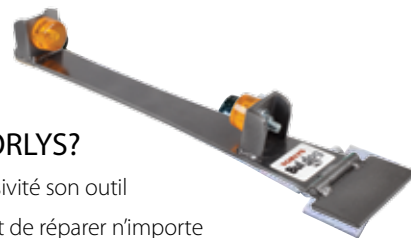

Comment faut-il entretenir mon plancher de cuir TORLYS?

Le cuir TORLYS nécessite le même genre d'entretien que les autres planchers TORLYS. Il suffit de passer l'aspirateur ou un balai une fois la semaine ou au besoin. Pour nettoyer vos planchers, utilisez les produits écologiques de la Trousse d'entretien Natural Glow^{MD} TORLYS une fois la semaine ou au besoin. Nettoyez les dégâts et les taches avec un chiffon.

SOUS-COUCHE DE LIÈGE CORKPLUS^{MC}

Technologie révolutionnaire. Sous-couche supérieure.

Un produit écologique, la sous-couche CorkPlus^{MC} TORLYS faite de liège recyclé offre un coussin d'air naturel qui assure le confort, amortit le bruit des pas et crée une isolation thermique, et elle intègre la protection antimicrobienne Microban® qui aide à éliminer la moisissure et le mildiou.

Puis réparer facilement mon plancher de cuir TORLYS?

Oui. TORLYS offre en exclusivité son outil

Bulldog^{MC} qui vous permet de réparer n'importe quelle planche de votre plancher, même si elle se trouve au centre de la pièce, sans outil électrique, sans poussière et sans bruit.