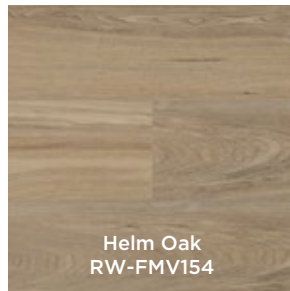

RigidWood^{MC} Firm Vista

5/32 po x 6 po x 47-3/4 po (nominal)

12 mils couche d'usure

4.5 mm (1 mm IXPE) x 150 mm x 1211.2 mm

0,3 mm couche d'usure