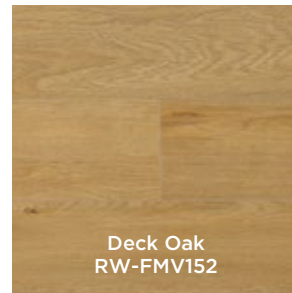

RigidWood^{MC} Firm Vista

5/32 po x 6 po x 47-3/4 po (nominal)

12 mils couche d'usure

4.5 mm (1 mm IXPE) x 150 mm x 1211.2 mm

0,3 mm couche d'usure