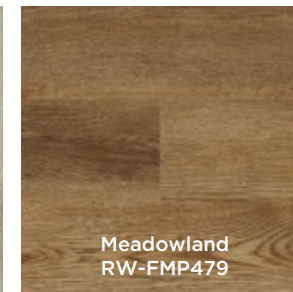

Arbour
RW-FMP476

Meadowland
RW-FMP479

*Variation marquée des nuances.

RigidWood^{MC} Firm Premier
Skyline RW-FMP475