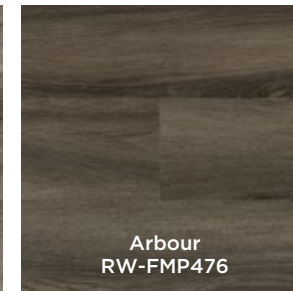

RigidWood^{MC} Firm Premier

5/32 po x 7 po x 47-3/4 po (nominal)

22 mils couche d'usure

4.5 mm (1 mm IXPE) x 178.1 mm x 1211.2 mm

0,55 mm couche d'usure

Skyline
RW-FMP475

Arbour
RW-FMP476

Canopy*
RW-FMP477