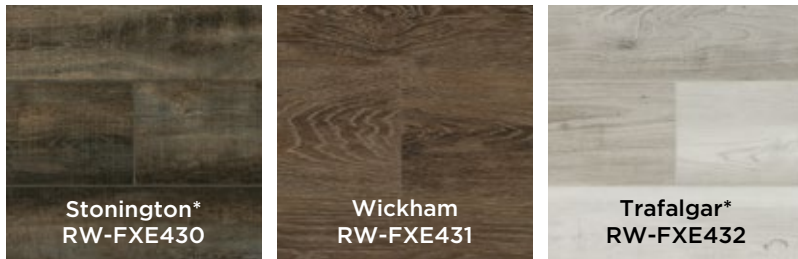

RigidWood^{MC} Flex Premier
Craftsman RW-FXP215

Stonington*
RW-FXE430

Wickham
RW-FXE431

Trafalgar*
RW-FXE432

Bronte
RW-FXE433

Abbey
RW-FXE434

*Variation marquée des nuances.

Craftsman*
RW-FXP215