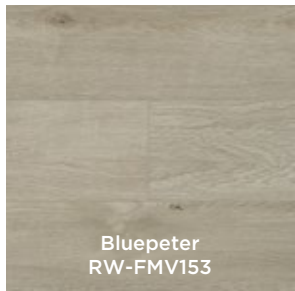

RigidWood^{MC} Firm Vista

5/32 po x 6 po x 47-3/4 po (nominal)

12 mils couche d'usure

4.5 mm (1 mm IXPE) x 150 mm x 1211.2 mm

0,3 mm couche d'usure