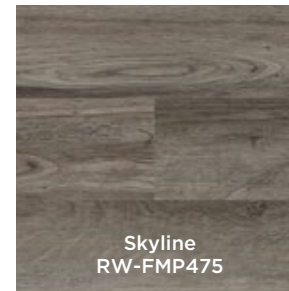

RigidWood^{MC} Firm Premier

5/32 po x 7 po x 47-3/4 po (nominal)

22 mils couche d'usure

4.5 mm (1 mm IXPE) x 178.1 mm x 1211.2 mm

0,55 mm couche d'usure

Skyline
RW-FMP475

Arbour
RW-FMP476

Canopy*
RW-FMP477