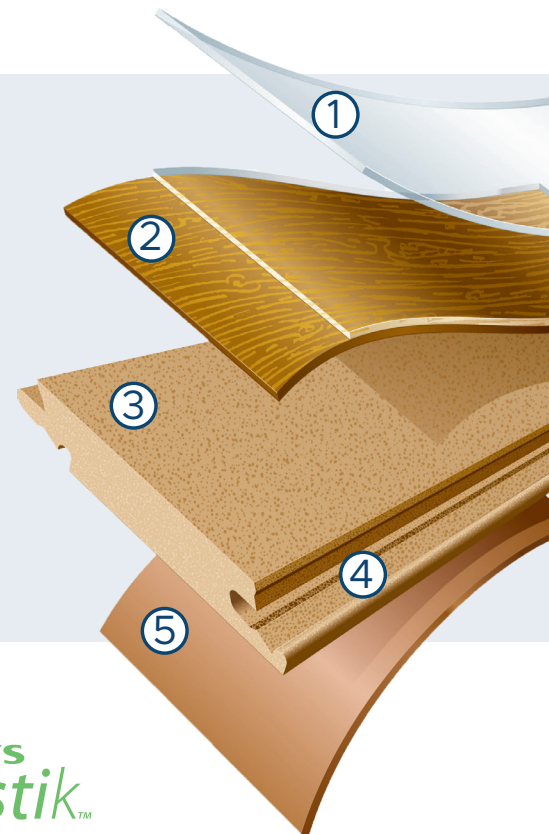

- Fini commercial Maxx TORLYS**
Antimicrobien | Anti-usure
- Couche décorative**
Textures réalistes de bois affichant des motifs naturels.
- Noyau TORLYS Enhanced Smart Core**
Solide et résistant aux enfoncements.
- Joint Uniclic TORLYS**
Le système de joint le plus avancé résistant aux brèches sur le marché aujourd'hui, avec l'enduit hydrofuge Aqua Protect.
- Couche du bas**
Endos procurant un pare-humidité au noyau et rehaussant la stabilité.