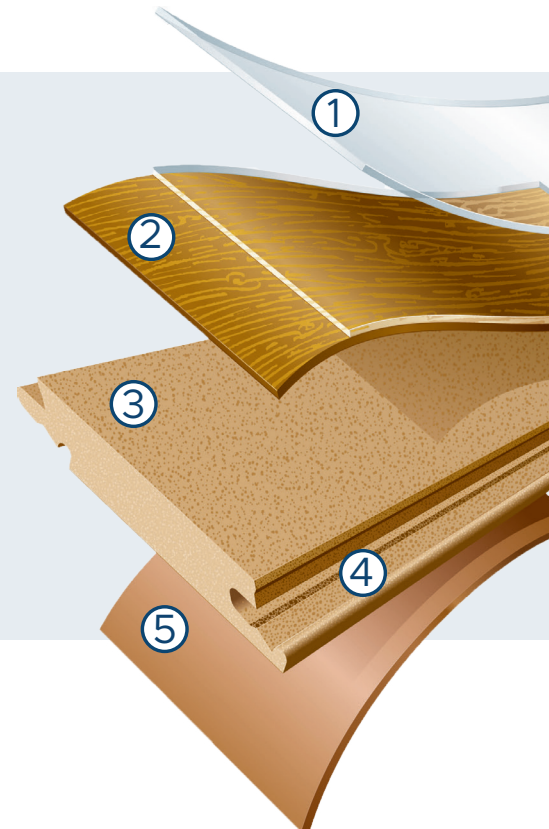

## Qualité intégrée

1. **Fini commercial Maxx TORLYS**  
Antimicrobien | Anti-usure
2. **Couche décorative**  
Textures réalistes de bois affichant des motifs naturels.
3. **Noyau TORLYS Enhanced Smart Core**  
Solide et résistant aux enfoncements.
4. **Joint Uniclic TORLYS**  
Le système de joint le plus avancé résistant aux brèches sur le marché aujourd'hui, avec l'enduit hydrofuge Aqua Protect.
5. **Couche du bas**  
Endos procurant un pare-humidité au noyau et rehaussant la stabilité.