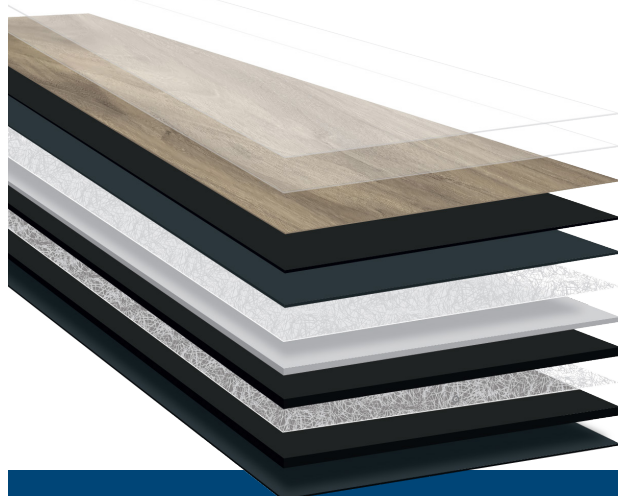

VINYLE | ERV

Imperméable Pose flottante

COLLECTION ULTRAWOOD PREMIER

UltraWood Premier est le summum du revêtement de sol belge, intégrant un mode de fabrication en 11 couches pour un rendement et une stabilité inégalés.

POINTS FORTS DU PRODUIT

- **CONCEPTION INNOVANTE** : Uniclic® est le système de joint résistant aux brèches le plus solide et le plus serré sur le marché
- **LONGÉVITÉ** : Planchers durables, stables et résistants aux enfoncements, conçus et fabriqués de manière durable en Belgique, et dotés de 11 couches pour un rendement supérieur
- **BEAUTÉ AUTHENTIQUE** : Texture en relief sur toute la surface, insufflant un aspect naturel au plancher
- **TRANQUILLITÉ D'ESPRIT** : 100% imperméable, parfait pour une installation dans n'importe quelle pièce de la maison
- **BEAUTÉ DURABLE** : Les réparations de planches sont rapides et faciles grâce à l'outil Bulldog^{MC} TORLYS