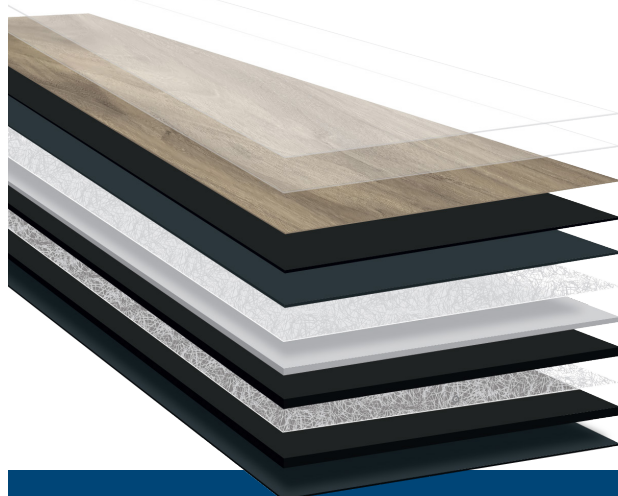

POINTS FORTS DU PRODUIT

- **CONCEPTION INNOVANTE** : Uniclic® est le système de joint résistant aux brèches le plus solide et le plus serré sur le marché
- **LONGÉVITÉ** : Planchers durables, stables et résistants aux enfoncements, conçus et fabriqués de manière durable en Belgique, et dotés de 11 couches pour un rendement supérieur
- **BEAUTÉ AUTHENTIQUE** : Visuels réalistes aux textures synchronisés (EIR)
- **TRANQUILLITÉ D'ESPRIT** : 100% imperméable, parfait pour une installation dans n'importe quelle pièce de la maison
- **BEAUTÉ DURABLE** : Les réparations de planches sont rapides et faciles grâce à l'outil Bulldog^{MC} TORLYS

VOTRE SATISFACTION AU COEUR DE NOTRE ENGAGEMENT

TORLYS - Aimez le style et la couleur de vos planchers ou changez-les - sans poser de questions. C'est Votre satisfaction au coeur de notre engagement.*

VIABILITÉ

Chaque plancher TORLYS Smart Floors a deux vies. Des années plus tard, lorsque vous voudrez changer de plancher, TORLYS offrira un crédit de 10% à l'achat d'un nouveau plancher pendant que votre TORLYS Smart Floors existant sera réutilisé ou remis à Habitat pour l'humanité.*

*Visitez le torlys.com/fr pour plus détails

VIABILITÉ & QUALITÉ DE L'AIR INTÉRIEUR

LEED®

Déclaration environnementale de produit (DEP) disponible
Fabriqué à partir de 22% de matériel recyclé

MODE DE FABRICATION

1) FINI COMMERCIAL MAXX TORLYS
2) COUCHE D'USURE EN PVC HAUTE PERFORMANCE
3) COUCHE DÉCORATIVE
4) COUCHE ACOUSTIQUE
5) PREMIÈRE COUCHE COMPACTE
6) PREMIÈRE COUCHE DE FIBRE DE VERRE POUR LA STABILITÉ
7) PREMIÈRE COUCHE DE CORPS DE COMPOSITION LÉGÈRE
8) DEUXIÈME COUCHE DE CORPS DE COMPOSITION LÉGÈRE
9) DEUXIÈME COUCHE DE FIBRE DE VERRE POUR LA STABILITÉ
10) DEUXIÈME COUCHE COMPACTE
11) SOUS-COUCHE INTÉGRÉE DE QUALITÉ SUPÉRIEURE